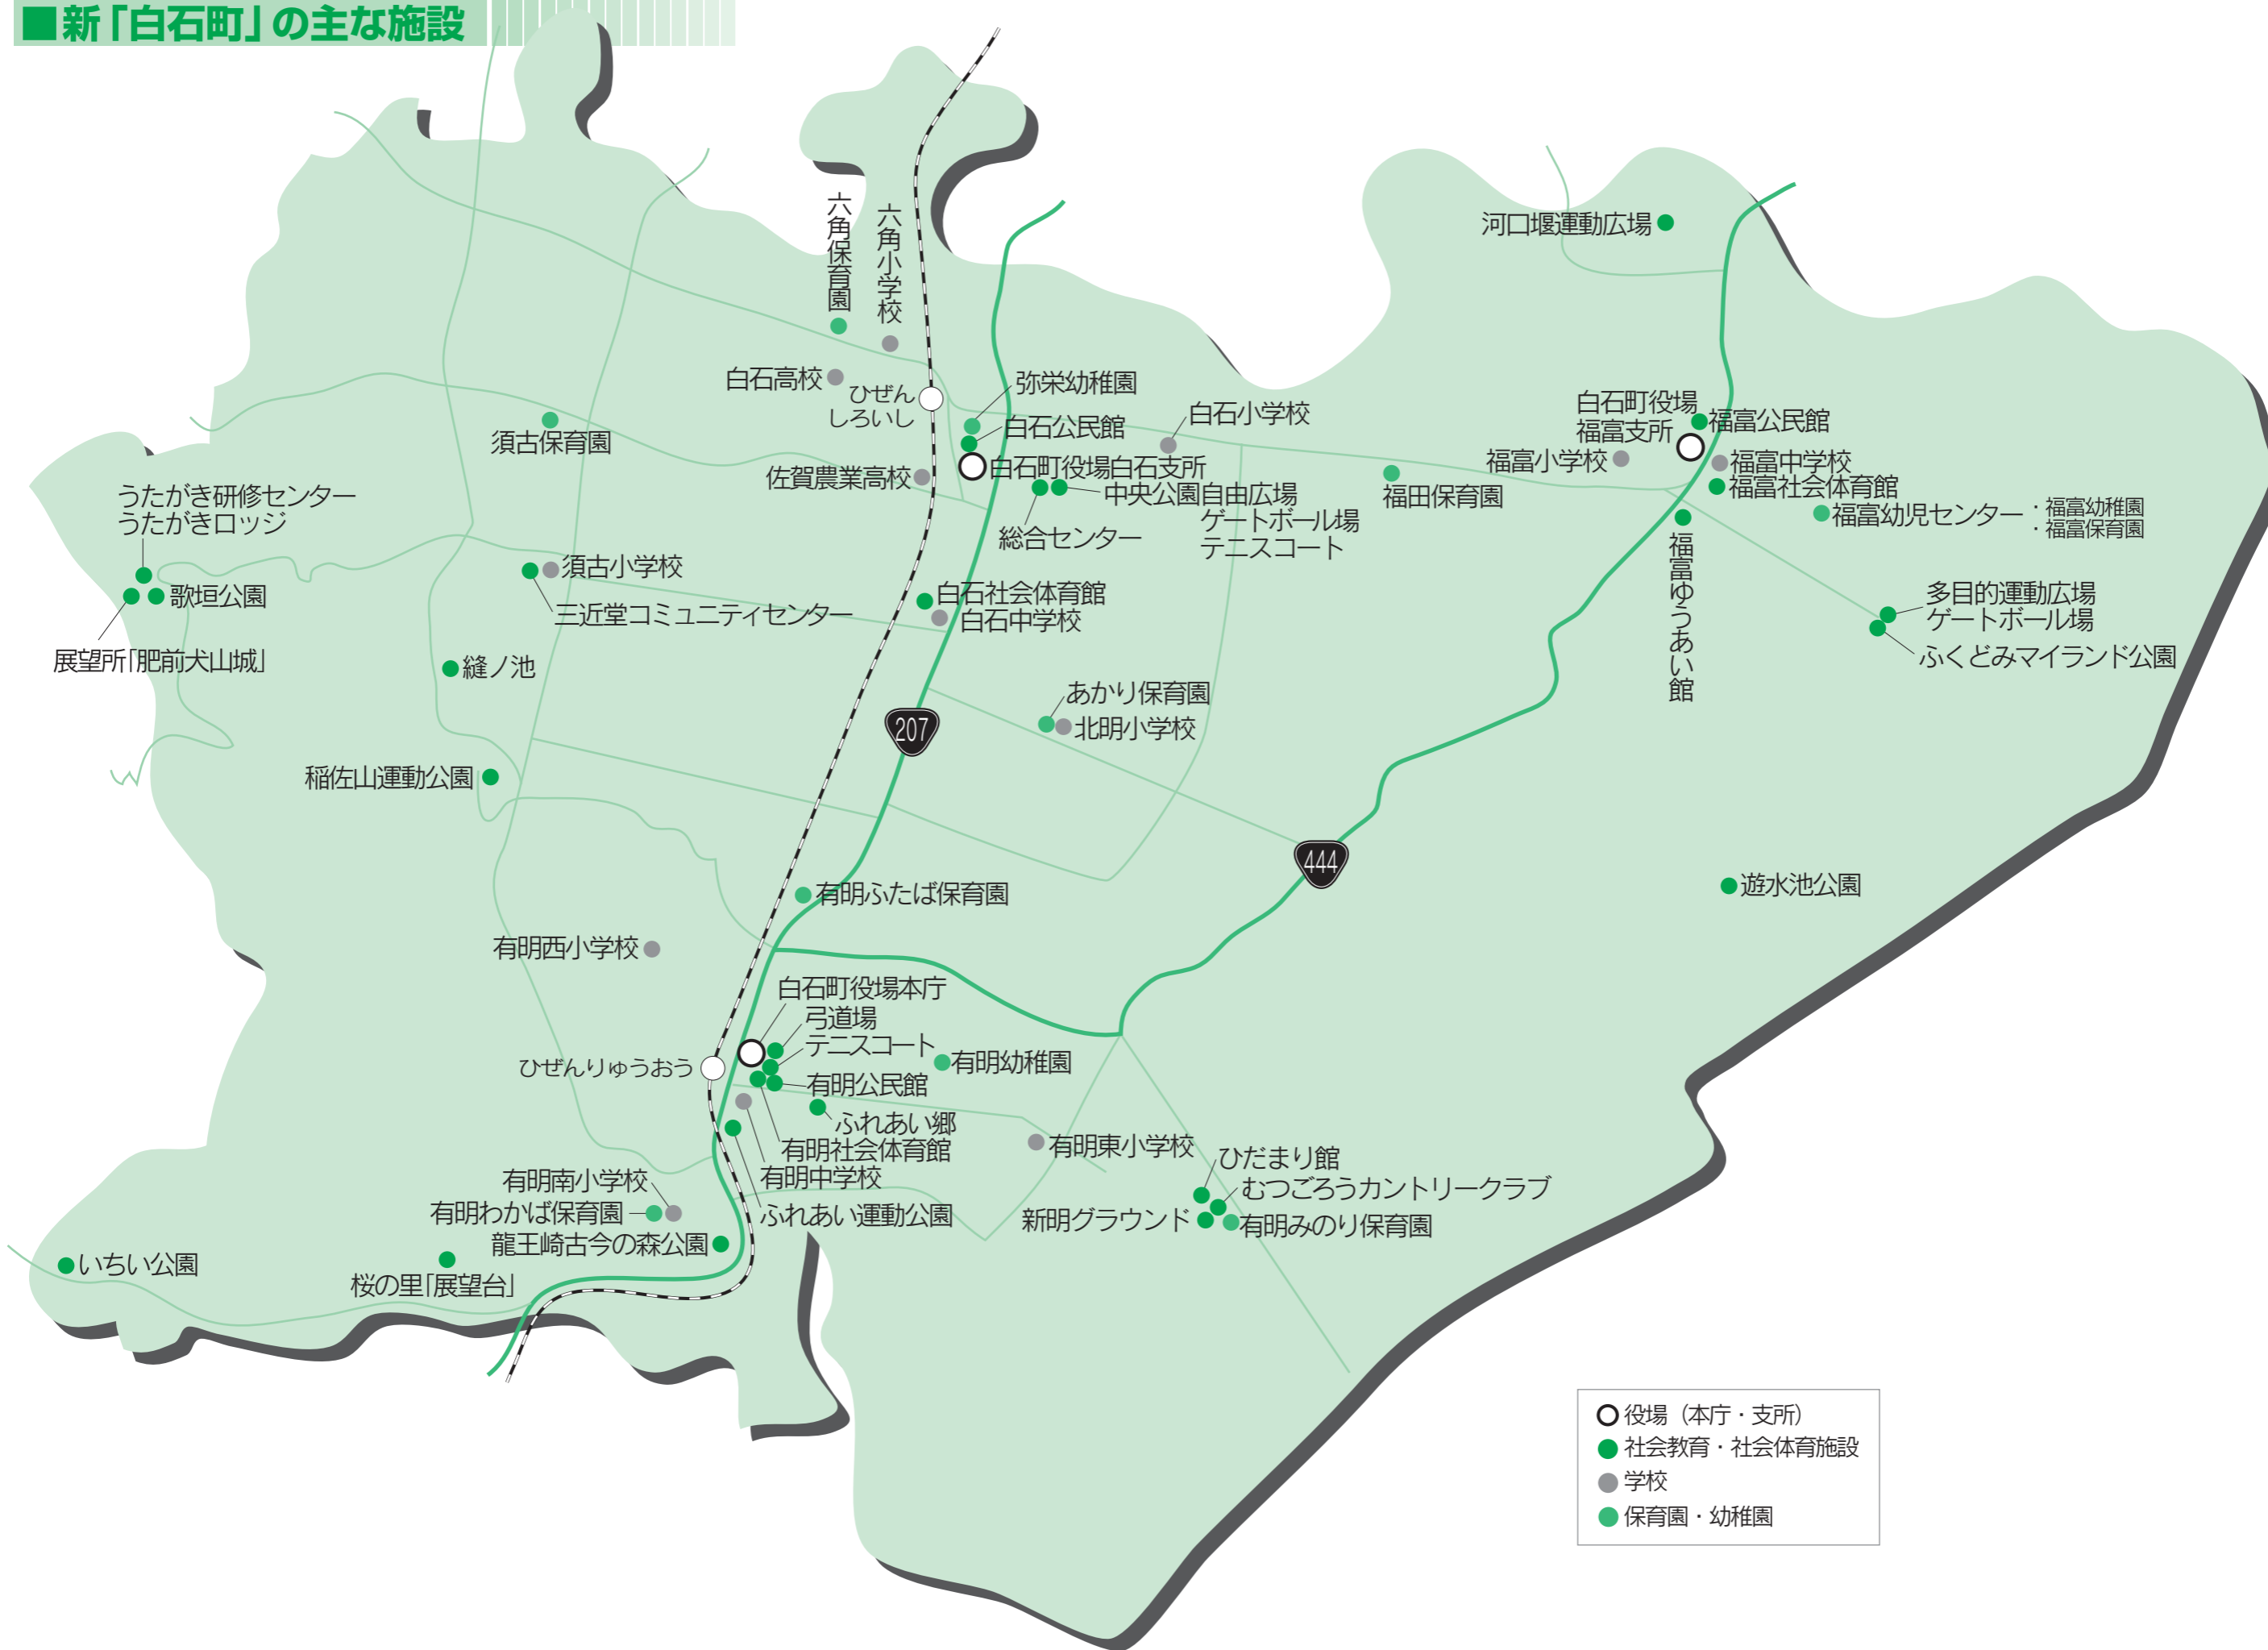

■ 新「白石町」の主な施設

- 役場 (本庁・支所)
- 社会教育・社会体育施設
- 学校
- 保育園・幼稚園